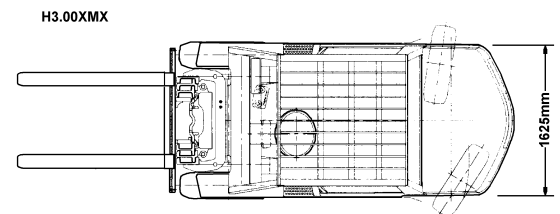

Elektrogabelstapler Still 3.5 to

Hublast max.: 3500 Kg

Dieselfabelstapler Hyster 3.0 to (H3.00XMX)

Hubhöhe max.: 4705 mm
Hublast max.: 3000 Kg
Bauhöhe min.: 3045 mm

**Ihr Partner für alle Hebe- und Transportprobleme ! Rufen Sie uns an,
 Wir helfen Ihnen gerne.
 Tel. 0423/373 99 44 (236 46 47) Fax. +423/373 99 45 (236 46 60)**