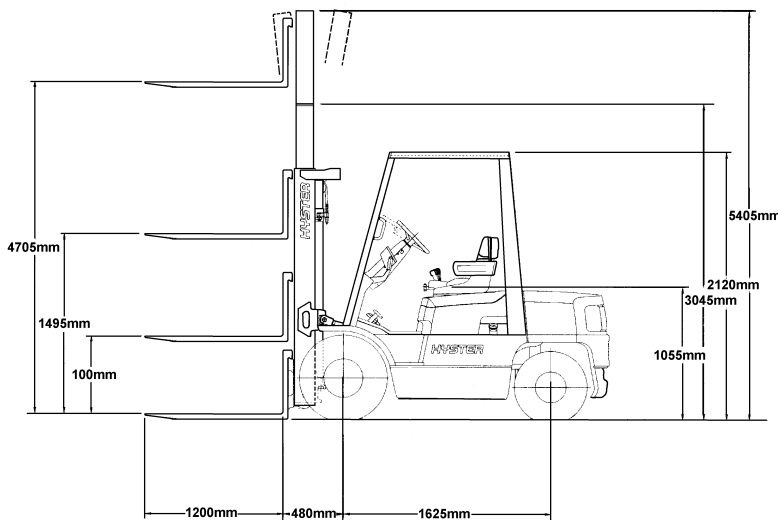

Elektrogabelstapler Still 3.5 to

Hublast max.: 3500 Kg

Dieselfabelstapler Hyster 3.0 to (H3.00XMX)

Hubhöhe max.: 4705 mm
Hublast max.: 3000 Kg
Bauhöhe min.: 3045 mm

**Ihr Partner für alle Hebe- und Transportprobleme ! Rufen Sie uns an,
 Wir helfen Ihnen gerne.
 Tel. 0423/373 99 44 (236 46 47) Fax. +423/373 99 45 (236 46 60)**