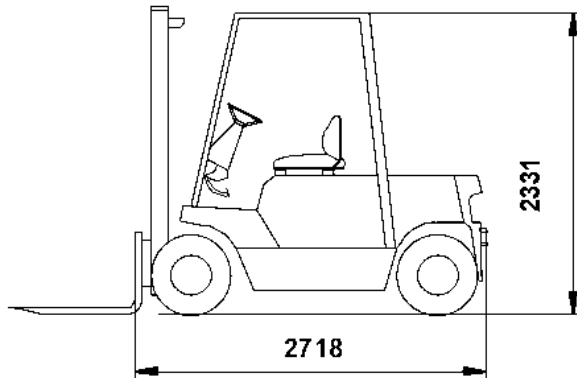

Elektrogabelstapler Still 3.5 to

Hublast max.: 3500 Kg

Dieselfabelstapler Hyster 3.0 to (H3.00XMX)

Hubhöhe max.: 4705 mm
Hublast max.: 3000 Kg
Bauhöhe min.: 3045 mm

**Ihr Partner für alle Hebe- und Transportprobleme ! Rufen Sie uns an,
 Wir helfen Ihnen gerne.
 Tel. 0423/373 99 44 (236 46 47) Fax. +423/373 99 45 (236 46 60)**