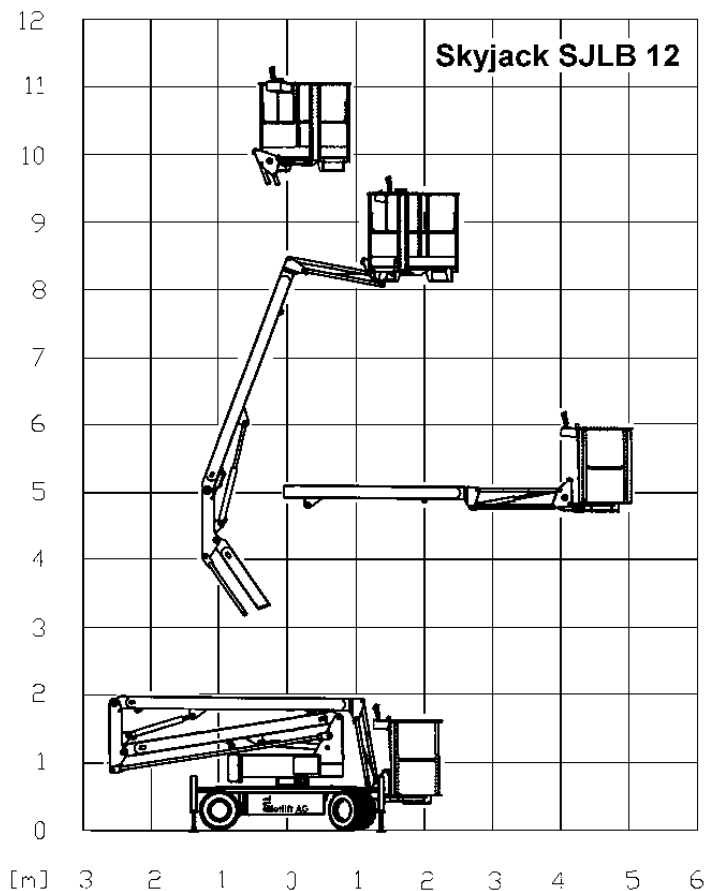

Auslegerbühnen SJLB 12

Arbeitshöhe:	12.00 m
Plattformhöhe:	10.00 m
Horizontale Reichweite:	5.70 m
Länge Korbarm:	1.20 m
Grösse des Arbeitskorbes	0.80 x 1.20 m
Tragfähigkeit (Überlastsicherung):	225 kg
Gesamtgewicht:	2800 kg
Betrieb:	Elektrisch (Batterie)
Antrieb:	elektrischer Direktantrieb mit 100 % Sperrdifferential
Schwenkbereich:	360°
Max. Steigfähigkeit:	38%