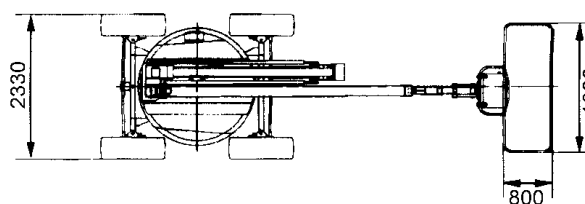

Gelenkarmteleskopbühnen

Arbeitshöhe: bis 20.80 m ohne Abstützungen
Reichweite: bis 13.70 m geländegängig
Allradantrieb

Tel. +423 / 373 99 44
Tel. +423 / 236 46 47
www.mietlift-ag.com

Gelenkarmteleskopbühne HA16PX

Arbeitshöhe:	16.00 m
Plattformhöhe:	14.00 m
Horizontale Reichweite:	9.10 m
Tragfähigkeit (Überlastsicherung):	250 kg
Grösse des Arbeitskorbes	0.80 x 1.80 m
Gesamtgewicht:	7100 kg
Betrieb:	Diesel
Schwenkbereich:	360°
Hydraulisch drehbarer Arbeitskorb:	180°
Bodenfreiheit:	350 mm
Max. Steigfähigkeit:	50%
Arbeiten bis zur max. Neigung von:	9%
Hydraulische Proportionalsteuerung für alle Bewegungen.	

Rufen Sie uns an, wir helfen Ihnen bei allen Hebe Problemen:

Tel. +423/373 99 44 (236 46 47)

Fax. +423/373 99 45 (236 46 60)

Gelenkarmteleskopbühne HA20PX

Arbeitshöhe:	20.80 m
Plattformhöhe:	19.00 m
Horizontale Reichweite:	13.70 m
Tragfähigkeit (Überlastsicherung):	250 kg
Grösse des Arbeitskorbes	0.80 x 1.80 m
Gesamtgewicht:	13000 kg
Betrieb:	Diesel
Schwenkbereich:	360°
Hydraulisch drehbarer Arbeitskorb:	180°
Bodenfreiheit:	420 mm
Max. Steigfähigkeit:	45%
Arbeiten bis zur max. Neigung von:	9%
Hydraulische Proportionalsteuerung für alle Bewegungen.	