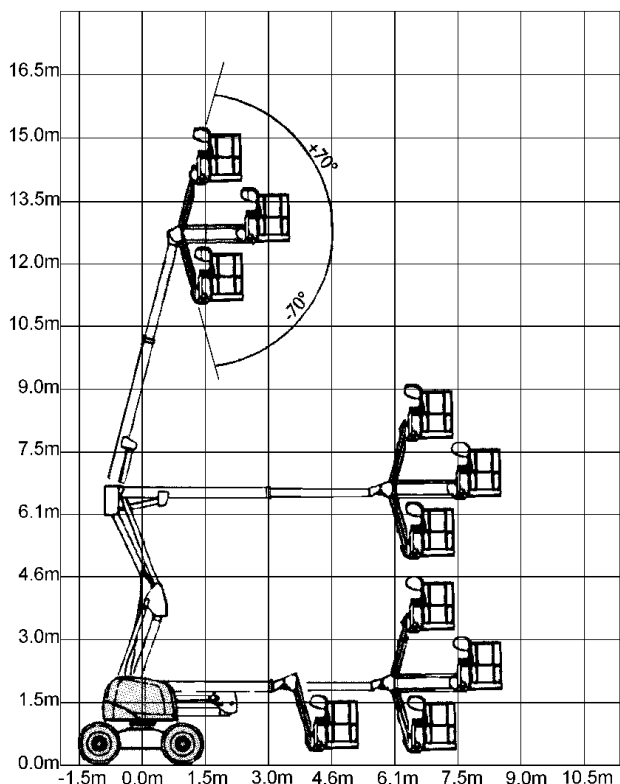

Gelenkarmteleskopbühnen

Arbeitshöhe: bis 20.80 m ohne Abstützungen
Reichweite: bis 13.70 m geländegängig
Allradantrieb

Tel. +423 / 373 99 44
Tel. +423 / 236 46 47
www.mietlift-ag.com

Gelenkarmteleskopbühne HA16PX

Arbeitshöhe:	16.00 m
Plattformhöhe:	14.00 m
Horizontale Reichweite:	9.10 m
Tragfähigkeit (Überlastsicherung):	250 kg
Grösse des Arbeitskorbes	0.80 x 1.80 m
Gesamtgewicht:	7100 kg
Betrieb:	Diesel
Schwenkbereich:	360°
Hydraulisch drehbarer Arbeitskorb:	180°
Bodenfreiheit:	350 mm
Max. Steigfähigkeit:	50%
Arbeiten bis zur max. Neigung von:	9%
Hydraulische Proportionalsteuerung für alle Bewegungen.	

Rufen Sie uns an, wir helfen Ihnen bei allen Hebe Problemen:

Tel. +423/373 99 44 (236 46 47)

Fax. +423/373 99 45 (236 46 60)

Gelenkarmteleskopbühne HA20PX

Arbeitshöhe:	20.80 m
Plattformhöhe:	19.00 m
Horizontale Reichweite:	13.70 m
Tragfähigkeit (Überlastsicherung):	250 kg
Grösse des Arbeitskorbes	0.80 x 1.80 m
Gesamtgewicht:	13000 kg
Betrieb:	Diesel
Schwenkbereich:	360°
Hydraulisch drehbarer Arbeitskorb:	180°
Bodenfreiheit:	420 mm
Max. Steigfähigkeit:	45%
Arbeiten bis zur max. Neigung von:	9%
Hydraulische Proportionalsteuerung für alle Bewegungen.	