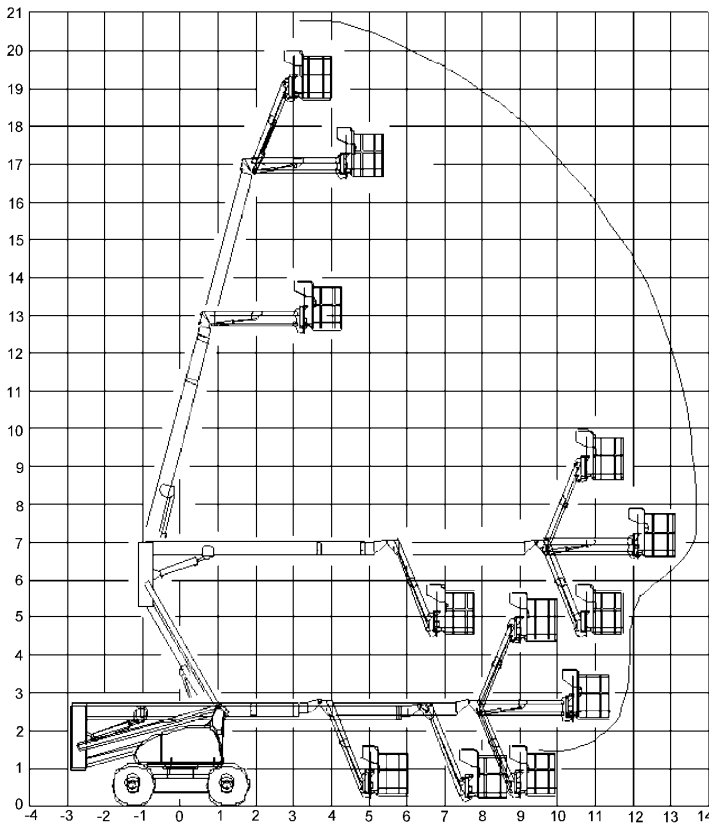

Gelenkarmteleskopbühnen

Arbeitshöhe: bis 20.80 m ohne Abstützungen
Reichweite: bis 13.70 m geländegängig
Allradantrieb

Tel. +423 / 373 99 44
Tel. +423 / 236 46 47
www.mietlift-ag.com

Gelenkarmteleskopbühne HA16PX

Arbeitshöhe:	16.00 m
Plattformhöhe:	14.00 m
Horizontale Reichweite:	9.10 m
Tragfähigkeit (Überlastsicherung):	250 kg
Grösse des Arbeitskorbes	0.80 x 1.80 m
Gesamtgewicht:	7100 kg
Betrieb:	Diesel
Schwenkbereich:	360°
Hydraulisch drehbarer Arbeitskorb:	180°
Bodenfreiheit:	350 mm
Max. Steigfähigkeit:	50%
Arbeiten bis zur max. Neigung von:	9%
Hydraulische Proportionalsteuerung für alle Bewegungen.	

Rufen Sie uns an, wir helfen Ihnen bei allen Hebe Problemen:

Tel. +423/373 99 44 (236 46 47)

Fax. +423/373 99 45 (236 46 60)

Gelenkarmteleskopbühne HA20PX

Arbeitshöhe:	20.80 m
Plattformhöhe:	19.00 m
Horizontale Reichweite:	13.70 m
Tragfähigkeit (Überlastsicherung):	250 kg
Grösse des Arbeitskorbes	0.80 x 1.80 m
Gesamtgewicht:	13000 kg
Betrieb:	Diesel
Schwenkbereich:	360°
Hydraulisch drehbarer Arbeitskorb:	180°
Bodenfreiheit:	420 mm
Max. Steigfähigkeit:	45%
Arbeiten bis zur max. Neigung von:	9%
Hydraulische Proportionalsteuerung für alle Bewegungen.	