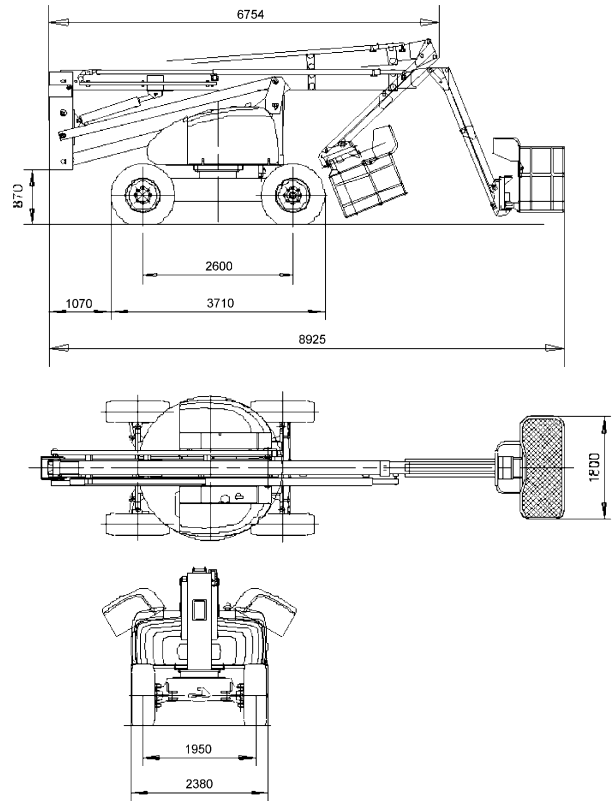

Gelenkarmteleskopbühnen

Arbeitshöhe: bis 20.80 m ohne Abstützungen
Reichweite: bis 13.70 m geländegängig
Allradantrieb

Tel. +423 / 373 99 44
Tel. +423 / 236 46 47
www.mietlift-ag.com

Gelenkarmteleskopbühne HA16PX

Arbeitshöhe:	16.00 m
Plattformhöhe:	14.00 m
Horizontale Reichweite:	9.10 m
Tragfähigkeit (Überlastsicherung):	250 kg
Grösse des Arbeitskorbes	0.80 x 1.80 m
Gesamtgewicht:	7100 kg
Betrieb:	Diesel
Schwenkbereich:	360°
Hydraulisch drehbarer Arbeitskorb:	180°
Bodenfreiheit:	350 mm
Max. Steigfähigkeit:	50%
Arbeiten bis zur max. Neigung von:	9%
Hydraulische Proportionalsteuerung für alle Bewegungen.	

Rufen Sie uns an, wir helfen Ihnen bei allen Hebe Problemen:

Tel. +423/373 99 44 (236 46 47)

Fax. +423/373 99 45 (236 46 60)

Gelenkarmteleskopbühne HA20PX

Arbeitshöhe:	20.80 m
Plattformhöhe:	19.00 m
Horizontale Reichweite:	13.70 m
Tragfähigkeit (Überlastsicherung):	250 kg
Grösse des Arbeitskorbes	0.80 x 1.80 m
Gesamtgewicht:	13000 kg
Betrieb:	Diesel
Schwenkbereich:	360°
Hydraulisch drehbarer Arbeitskorb:	180°
Bodenfreiheit:	420 mm
Max. Steigfähigkeit:	45%
Arbeiten bis zur max. Neigung von:	9%
Hydraulische Proportionalsteuerung für alle Bewegungen.	