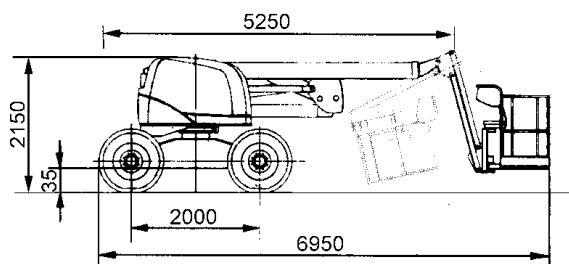

Gelenkarmteleskopbühnen

Arbeitshöhe: bis 20.80 m ohne Abstützungen
Reichweite: bis 13.70 m geländegängig
Allradantrieb

Tel. +423 / 373 99 44
Tel. +423 / 236 46 47
www.mietlift-ag.com

Gelenkarmteleskopbühne HA16PX

Arbeitshöhe:	16.00 m
Plattformhöhe:	14.00 m
Horizontale Reichweite:	9.10 m
Tragfähigkeit (Überlastsicherung):	250 kg
Grösse des Arbeitskorbes	0.80 x 1.80 m
Gesamtgewicht:	7100 kg
Betrieb:	Diesel
Schwenkbereich:	360°
Hydraulisch drehbarer Arbeitskorb:	180°
Bodenfreiheit:	350 mm
Max. Steigfähigkeit:	50%
Arbeiten bis zur max. Neigung von:	9%
Hydraulische Proportionalsteuerung für alle Bewegungen.	

Rufen Sie uns an, wir helfen Ihnen bei allen Hebe Problemen:

Tel. +423/373 99 44 (236 46 47)

Fax. +423/373 99 45 (236 46 60)

Gelenkarmteleskopbühne HA20PX

Arbeitshöhe:	20.80 m
Plattformhöhe:	19.00 m
Horizontale Reichweite:	13.70 m
Tragfähigkeit (Überlastsicherung):	250 kg
Grösse des Arbeitskorbes	0.80 x 1.80 m
Gesamtgewicht:	13000 kg
Betrieb:	Diesel
Schwenkbereich:	360°
Hydraulisch drehbarer Arbeitskorb:	180°
Bodenfreiheit:	420 mm
Max. Steigfähigkeit:	45%
Arbeiten bis zur max. Neigung von:	9%
Hydraulische Proportionalsteuerung für alle Bewegungen.	