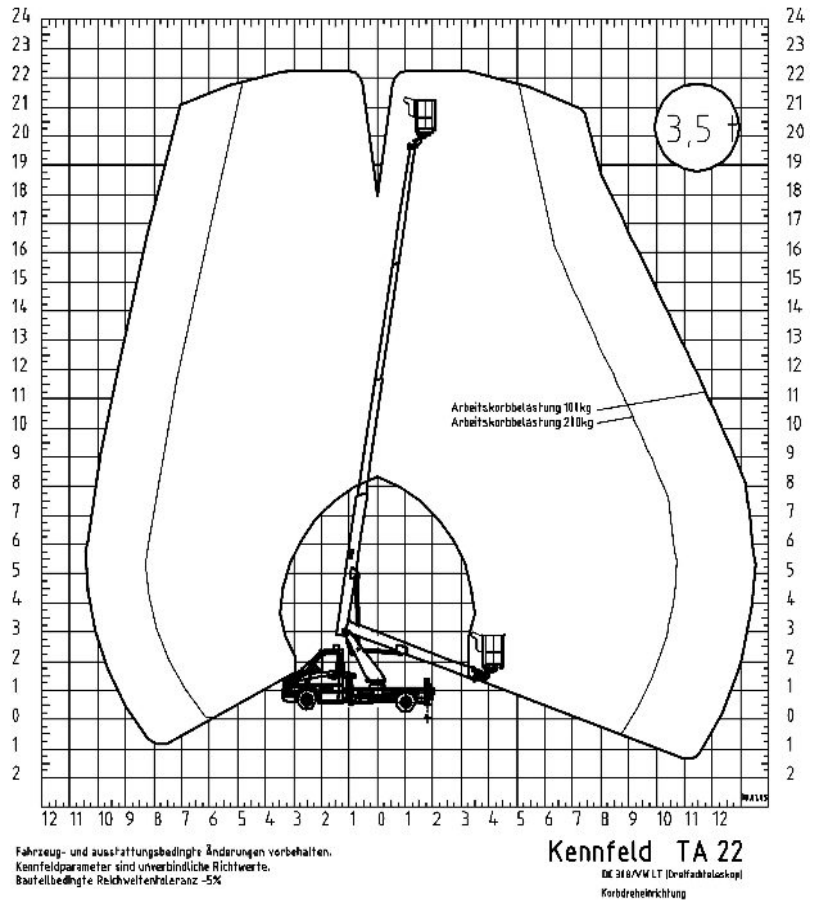

Teleskoparbeitsbühne TA 22

Hubarbeitsbühne für Selbstfahrer

Arbeitshöhe:	22.00 m
Plattformhöhe:	20.00 m
Maximale seitliche Reichweite / kg Korblast:	10.70 m / 100 kg
Maximale seitliche Reichweite / kg Korblast:	8.50 m / 200 kg
Schwenkwinkel, Drehturm:	450°
Drehwinkel, Korb:	2 x 45°
Zul. Gesamtgewicht:	3500 kg
Fahrzeuggesamtlänge:	7.67 m
Fahrzeuggesamtbreite:	2.33 m